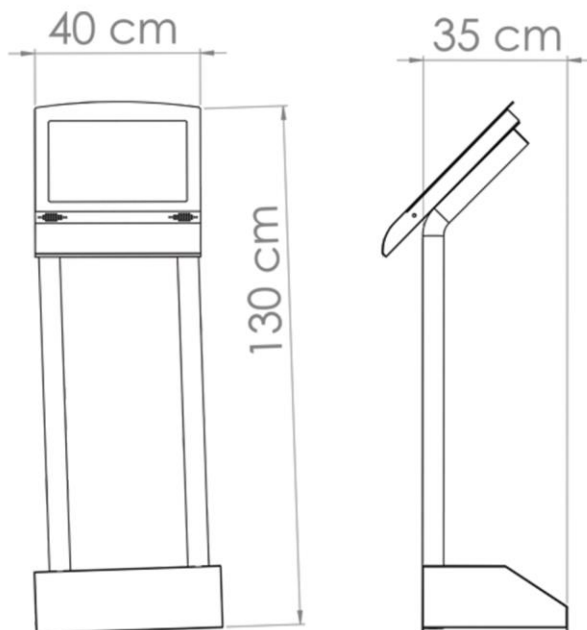

رابط کاربری کیوسک یسنا به گونه ای طراحی شده که علاوه بر زیبایی ظاهری بسیار ساده بوده و هر کاربری قادر خواهد بود به راحتی خدمات مورد نیاز خود را از کیوسک یسنا دریافت کند.

YASNA

امکانات پایه

- ✓ بلندگوهای تقویت شده دوگانه
- ✓ قابل استفاده در تمامی مراکز خدماتی، درمانی و تعاملی

مشخصات فیزیکی

- ✓ باکس فولادی پوشش داده شده با طول عمر بالا
- ✓ ضخامت ورق 1.5 میلی متر
- ✓ صفحه نمایش 17 اینچ مربع
- ✓ نوع رنگ الکترواستاتیک
- ✓ رابط صفحه نمایش لمسی
- ✓ پهنا 40 سانتی متر
- ✓ ارتفاع 130 سانتی متر
- ✓ عمق 35 سانتی متر