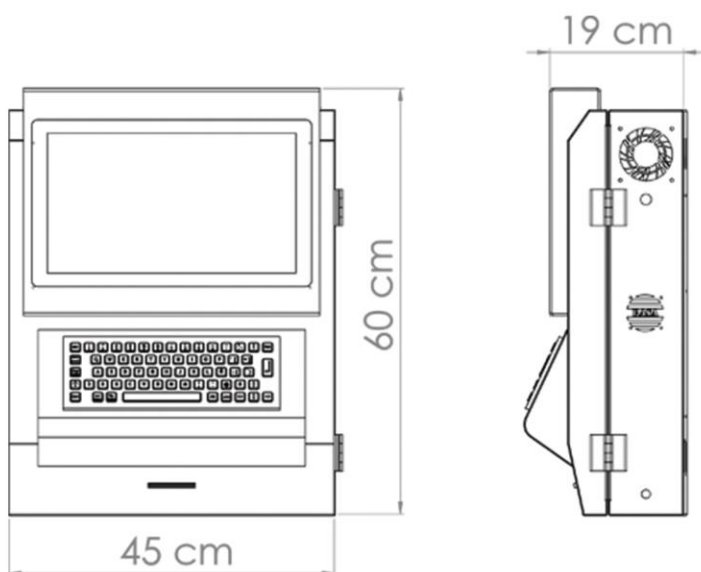

کیوسک سایا

کیوسک دیواری میز خدمت الکترونیک سایا

سایا، کیوسک دیواری میز خدمت الکترونیک با طراحی زیبا و مقاوم با ابعاد مناسب جهت ارائه انواع خدمات تعاملی سازمان با مخاطبان خود است که توسط شرکت رسا الکترونیک ساخته شده است.

رابط کاربری کیوسک سایا به گونه ای طراحی شده که علاوه بر زیبایی ظاهری بسیار ساده بوده و هر کاربری قادر خواهد بود به راحتی خدمات مورد نیاز خود را از کیوسک سایا دریافت کند.

SAYA

امکانات پایه

- ✓ بلندگوهای تقویت شده دوگانه
- ✓ صفحه کلید IP65 و خاص منظوره
- ✓ قابل استفاده در تمامی مراکز خدماتی، درمانی و تعاملی

مشخصات فیزیکی

- ✓ باکس فولادی پوشش داده شده با طول عمر بالا
- ✓ ضخامت ورق 1.5 میلی متر
- ✓ صفحه نمایش 15.6 اینچ مربع
- ✓ نوع رنگ الکترواستاتیک
- ✓ پهنا 45 سانتی متر
- ✓ ارتفاع 60 سانتی متر
- ✓ عمق 19 سانتی متر