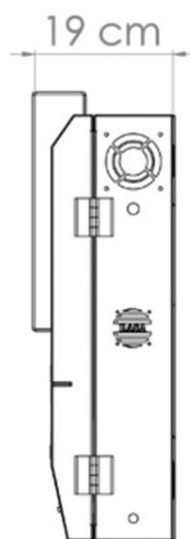

## مشخصات فیزیکی

- ✓ باکس فولادی پوشش داده شده با طول عمر بالا
- ✓ ضخامت ورق 1.5 میلی متر
- ✓ صفحه نمایش 15.6 اینچ مربع
- ✓ نوع رنگ الکترواستاتیک
- ✓ رابط صفحه نمایش لمسی
- ✓ پهنا 45 سانتی متر
- ✓ ارتفاع 60 سانتی متر
- ✓ عمق 19 سانتی متر