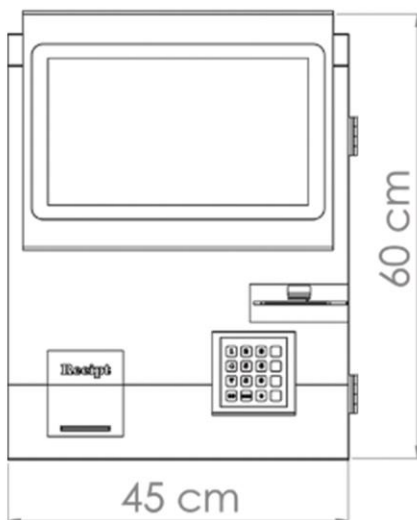

## مشخصات فیزیکی

- ✓ باکس فولادی پوشش داده شده با طول عمر بالا
- ✓ ضخامت ورق 1.5 میلی متر
- ✓ صفحه نمایش 15.6 اینچ مربع
- ✓ نوع رنگ الکترواستاتیک
- ✓ رابط صفحه نمایش لمسی
- ✓ پهنا 45 سانتی متر
- ✓ ارتفاع 60 سانتی متر
- ✓ عمق 19 سانتی متر