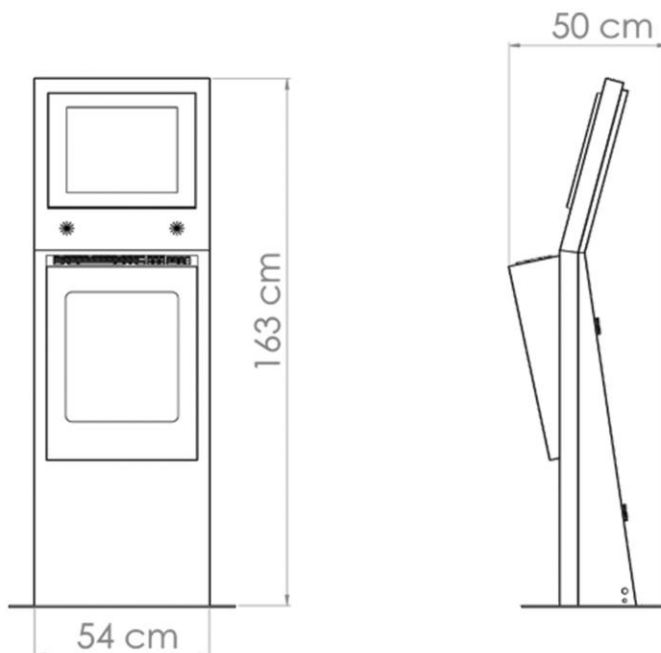

## مشخصات فیزیکی

- ✓ باکس فولادی پوشش داده شده با طول عمر بالا
- ✓ ضخامت ورق 1.5 میلی متر
- ✓ صفحه نمایش 17 اینچ مربع
- ✓ نوع رنگ الکترواستاتیک
- ✓ رابط صفحه نمایش لمسی
- ✓ پهنا 55 سانتی متر
- ✓ ارتفاع 140 سانتی متر
- ✓ عمق 20 سانتی متر