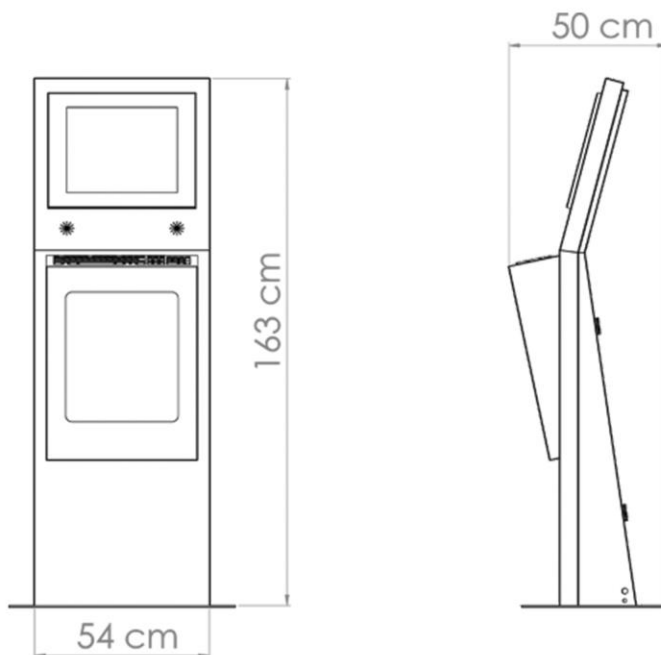

مشخصات فیزیکی

- ✓ باکس فولادی پوشش داده شده با طول عمر بالا
- ✓ ضخامت ورق 1.5 میلی متر
- ✓ صفحه نمایش 17 اینچ مربع
- ✓ نوع رنگ الکترواستاتیک
- ✓ رابط صفحه نمایش لمسی
- ✓ پهنا 54 سانتی متر
- ✓ ارتفاع 163 سانتی متر
- ✓ عمق 50 سانتی متر