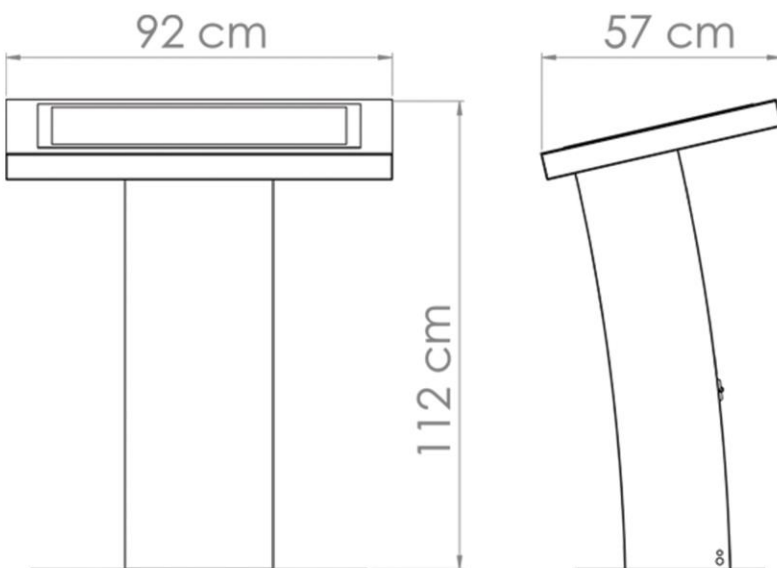

مشخصات فیزیکی

- ✓ باکس فولادی پوشش داده شده با طول عمر بالا
- ✓ ضخامت ورق 1.5 میلی متر
- ✓ صفحه نمایش 32 اینچ مربع
- ✓ نوع رنگ الکترواستاتیک
- ✓ رابط صفحه نمایش لمسی
- ✓ پهنا 92 سانتی متر
- ✓ ارتفاع 112 سانتی متر
- ✓ عمق 57 سانتی متر