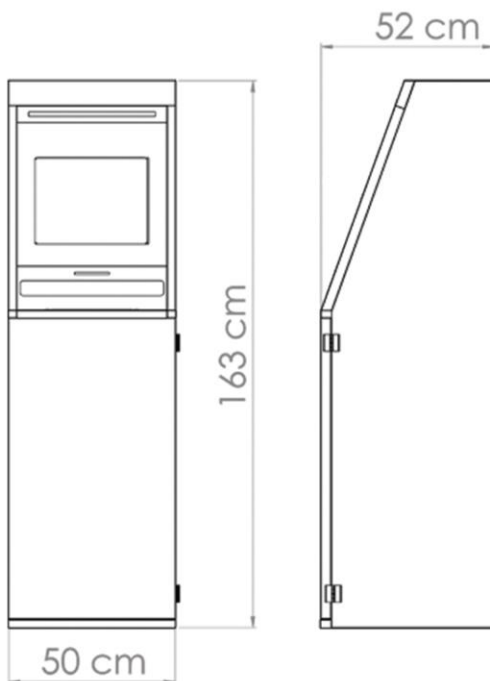

مشخصات فیزیکی

- ✓ باکس فولادی پوشش داده شده با طول عمر بالا
- ✓ ضخامت ورق 1.5 میلی متر
- ✓ صفحه نمایش 17 اینچ مربع
- ✓ نوع رنگ الکترواستاتیک
- ✓ رابط صفحه نمایش لمسی
- ✓ پهنا 50 سانتی متر
- ✓ ارتفاع 163 سانتی متر
- ✓ عمق 52 سانتی متر