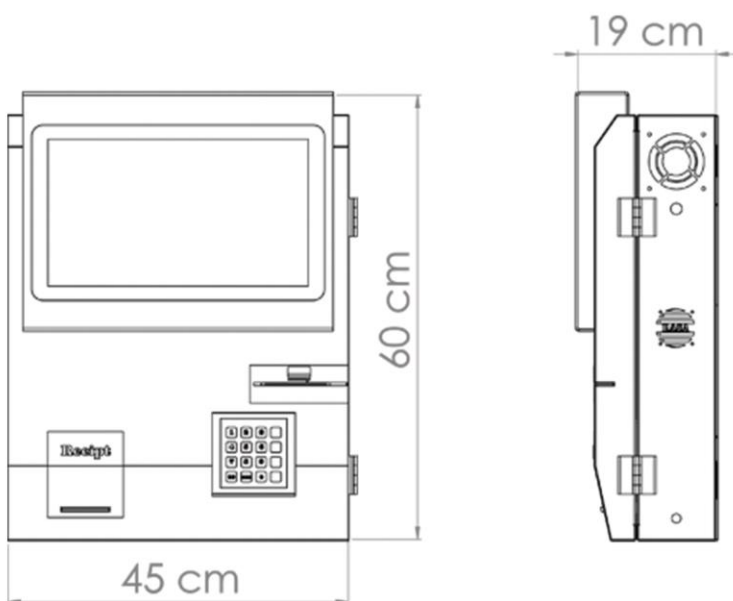

## مشخصات فیزیکی

- ✓ باکس فولادی پوشش داده شده با طول عمر بالا
- ✓ ضخامت ورق 1.5 میلی متر
- ✓ صفحه نمایش 15.6 اینچ مربع
- ✓ نوع رنگ الکترواستاتیک
- ✓ رابط صفحه نمایش لمسی
- ✓ پهنا 45 سانتی متر
- ✓ ارتفاع 60 سانتی متر
- ✓ عمق 19 سانتی متر