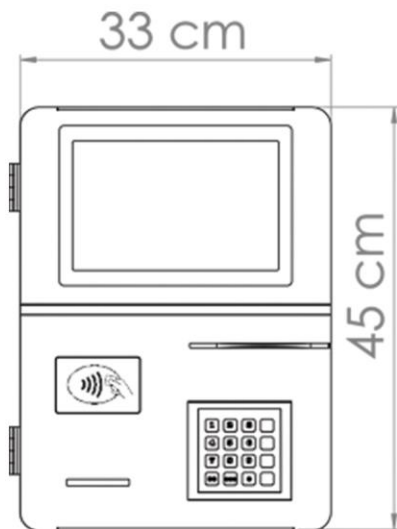

رابط کاربری کیوسک آسا به گونه ای طراحی شده که علاوه بر زیبایی ظاهری بسیار ساده بوده و هر کاربری قادر خواهد بود به راحتی خدمات مورد نیاز خود را از کیوسک آسا دریافت کند.

ASA

امکانات پایه

- ✓ صفحه کلید IP65 و خاص منظوره
- ✓ پرینتر حرارتی 58 و 80
- ✓ کارت خوان مگنتی
- ✓ بارکد اسکنر
- ✓ بلندگوهای تقویت شده دوگانه
- ✓ قابل استفاده در تمامی مراکز خدماتی، درمانی و تعاملی

مشخصات فیزیکی

- ✓ باکس فولادی پوشش داده شده با طول عمر بالا
- ✓ ضخامت ورق 1.5 میلی متر
- ✓ صفحه نمایش 10.1 اینچ مربع
- ✓ نوع رنگ الکترواستاتیک
- ✓ رابط صفحه نمایش لمسی
- ✓ پهنا 33 سانتی متر
- ✓ ارتفاع 45 سانتی متر
- ✓ عمق 13 سانتی متر