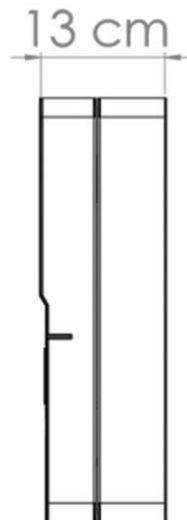

رابط کاربری کیوسک آسا به گونه ای طراحی شده که علاوه بر زیبایی ظاهری بسیار ساده بوده و هر کاربری قادر خواهد بود به راحتی خدمات مورد نیاز خود را از کیوسک آسا دریافت کند.

ASA

امکانات پایه

- ✓ صفحه کلید IP65 و خاص منظوره
- ✓ پرینتر حرارتی 58 و 80
- ✓ کارت خوان مگنتی
- ✓ بارکد اسکنر
- ✓ بلندگوهای تقویت شده دوگانه
- ✓ قابل استفاده در تمامی مراکز خدماتی، درمانی و تعاملی

مشخصات فیزیکی

- ✓ باکس فولادی پوشش داده شده با طول عمر بالا
- ✓ ضخامت ورق 1.5 میلی متر
- ✓ صفحه نمایش 10.1 اینچ مربع
- ✓ نوع رنگ الکترواستاتیک
- ✓ رابط صفحه نمایش لمسی
- ✓ پهنا 33 سانتی متر
- ✓ ارتفاع 45 سانتی متر
- ✓ عمق 13 سانتی متر